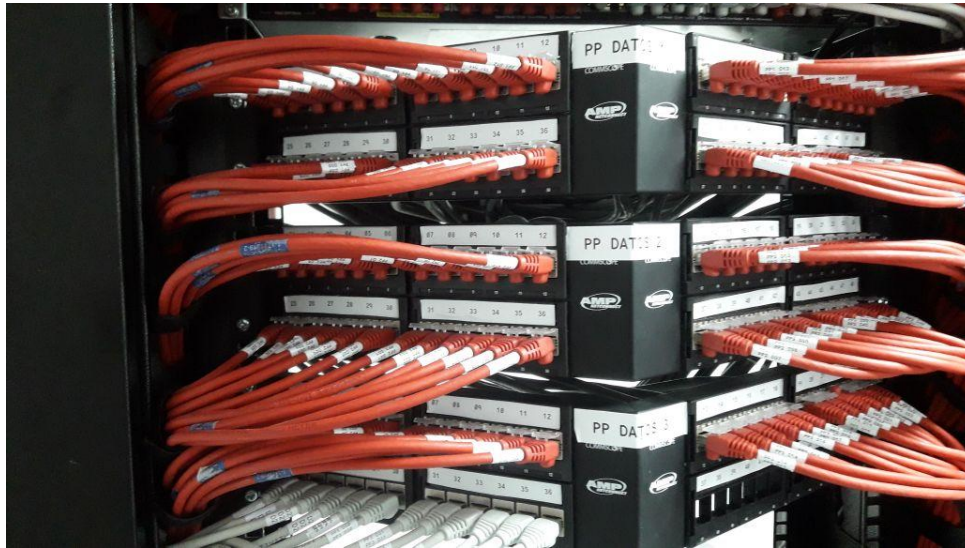

PERSONERIA DE BOGOTÁ

VOLVO