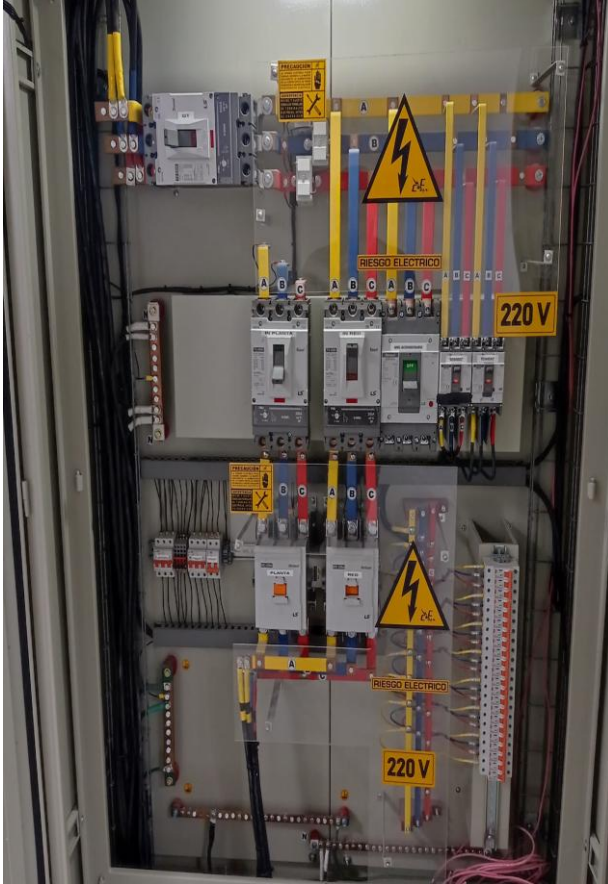

Página: www.itecdecolombia.com Cel: 311 560 8882 – 313 327 4711
Correos electrónicos: proyectos.ingenieria@itecdecolombia.com
iteccolombia@hotmail.com.