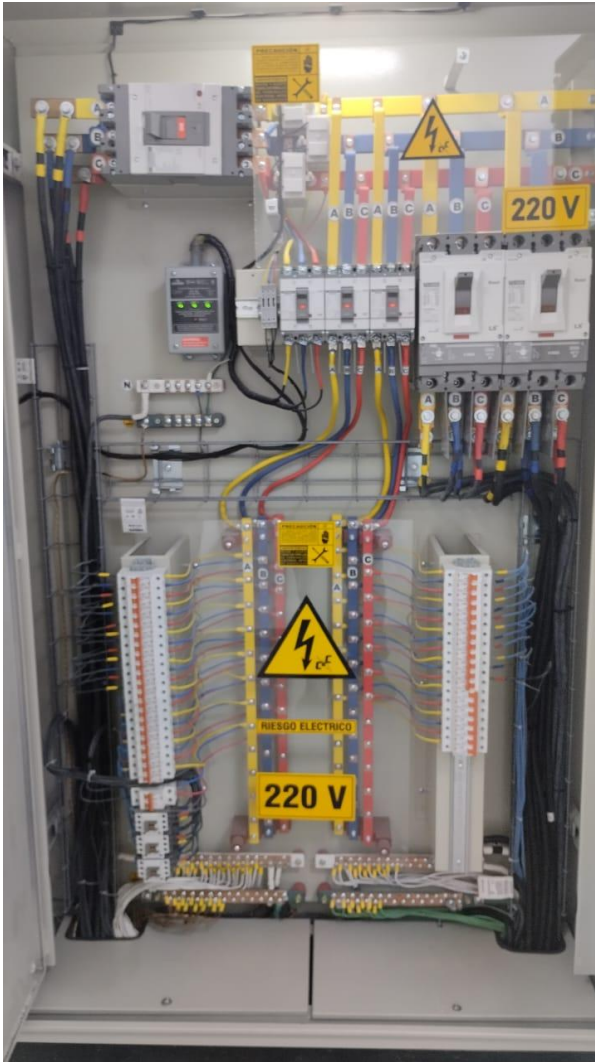

Página: www.itecdecolombia.com Cel: 311 560 8882 – 313 327 4711
Correos electrónicos: proyectos.ingenieria@itecdecolombia.com
iteccolombia@hotmail.com.